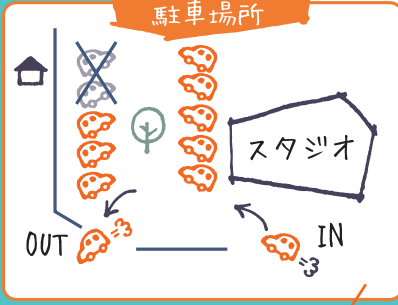

Ballet and Beyond バレエ アンド ビヨンド

〒819-1601
福岡県糸島市二丈深江 二丈深江 2107-1
電話：092-334-7000

JR 筑肥線
筑前深江駅より
徒歩約7分

JR 筑肥線
筑前前原駅より
車で約20分

橋を渡って
右手に
スタジオが
あります!

スタジオ
駐車場

Ballet and beyond

深江海水浴場

至
唐津

202 今宿バイパス

至
福岡市

至
福岡市

至
前原

202

49

202

今宿バイパス

唐津街道

きららの湯

二丈交番前

二丈支所入口

深江駅前

二丈中学校

キツ川踏切